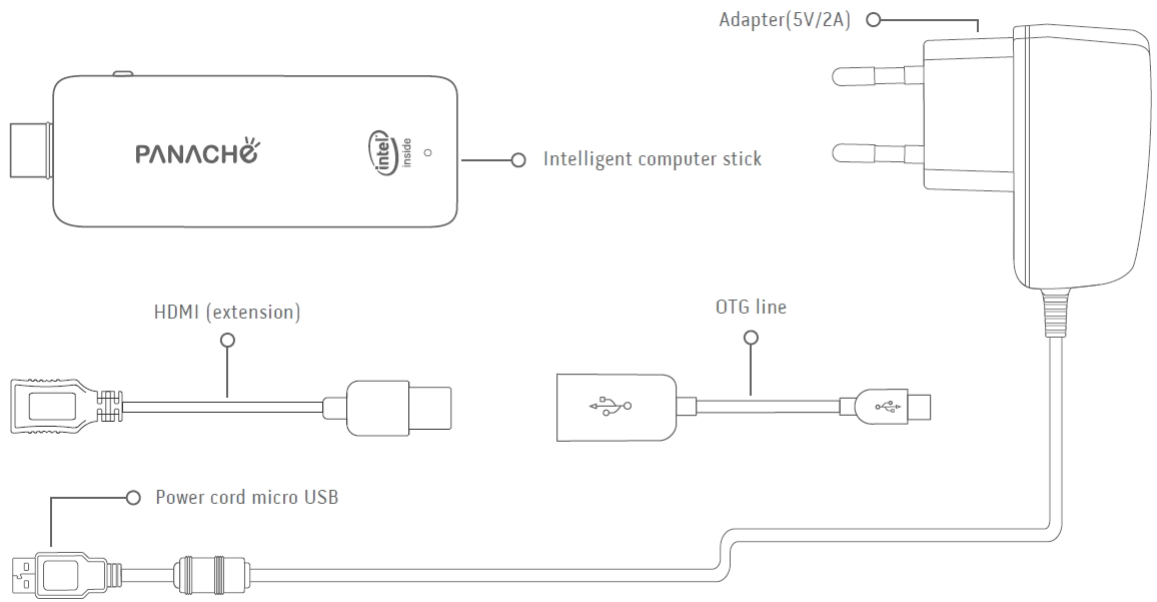

PANACHE

Air PC

World's smallest & lightest pocket computer

Know your Air PC

Product specifications

- Intel Z3735F (quad-core processor, 1.33GHz)
- 2GB DDR3 RAM
- Storage 32GB eMMC
- Expandable storage upto 128GB
- Bluetooth 4.0
- Wi-Fi 802.11 b/g/n
- HDMI, Micro SD, Micro USB, USB 2.0
- Windows 10

Contents

شروع به کار

پورت HDMI محصول را متوانید به هر تلویزیون با نمایشگری متصل نمایید در غیر اینصورت میتوانید با کابل رابط HDMI متصل نمایید.

پورت های ورودی :

پورت با این  نماد مربوط به برق ورودی محصول بوده که ادپتور را به این قسمت متصل مینماییم .

پورت USB^۲ & USB^۳ بروی محصول میتوانید به عنوان کیبورد یا ماوس بی سیم از آن استفاده نمود.

برای استفاده از بلوتوث میتوانید از کابل OTG مبدل موجود در جعبه استفاده کرد .

برای روشن نوندن دکمه پاور یا ON/OFF را نگه میداریم.

راهنمای استفاده از اتصال فلش مموری به دستگاه :

با تبدیل که داخل جعبه محصول میباشد امکان این اتصال وجود دارد و همچنین طبق شکل میتوان حافظه مموری را به دستگاه متصل نمود.

Connecting your Air PC

..

طبق شکل زیر آداپتور داخل جعبه را به دستگاه و در پورت وصل نموده سپس به پریز برق متصل نمایید.