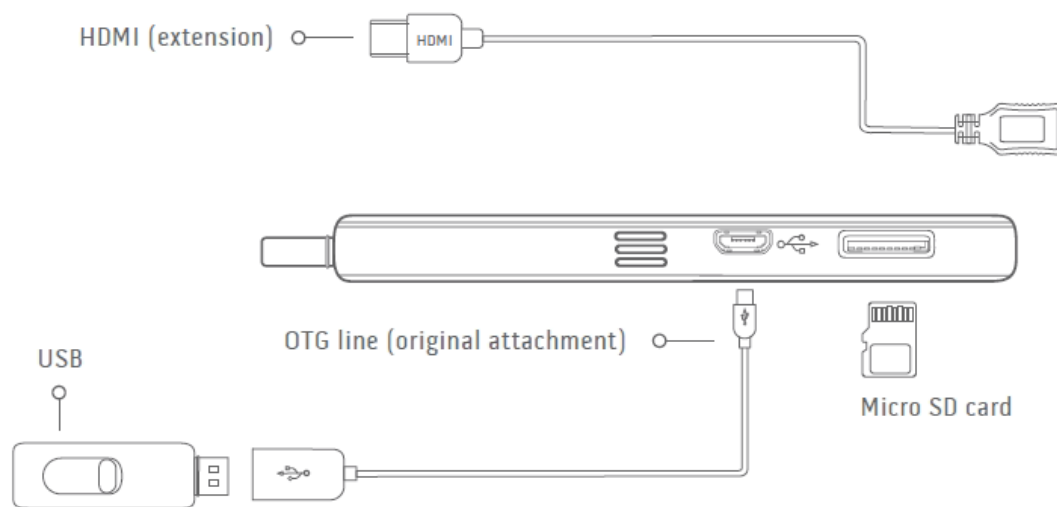

Contents

شروع به کار

پورت HDMI محصول را متوانید به هر تلویزیون با نمایشگری متصل نمایید در غیر اینصورت میتوانید با کابل رابط HDMI متصل نمایید.

پورت های ورودی :

پورت با این  نماد مربوط به برق ورودی محصول بوده که ادپتور را به این قسمت متصل مینماییم .

پورت USB^۲ & USB^۳ بروی محصول میتوانید به عنوان کیبورد یا ماوس بی سیم از آن استفاده نمود.

برای استفاده از بلوتوث میتوانید از کابل OTG مبدل موجود در جعبه استفاده کرد .

برای روشن نوندن دکمه پاور یا ON/OFF را نگه میداریم.

راهنمای استفاده از اتصال فلش مموری به دستگاه :

با تبدیل که داخل جعبه محصول میباشد امکان این اتصال وجود دارد و همچنین طبق شکل میتوان حافظه مموری را به دستگاه متصل نمود.

Connecting your Air PC

..

طبق شکل زیر آداپتور داخل جعبه را به دستگاه و در پورت وصل نموده سپس به پریز برق متصل نمایید.