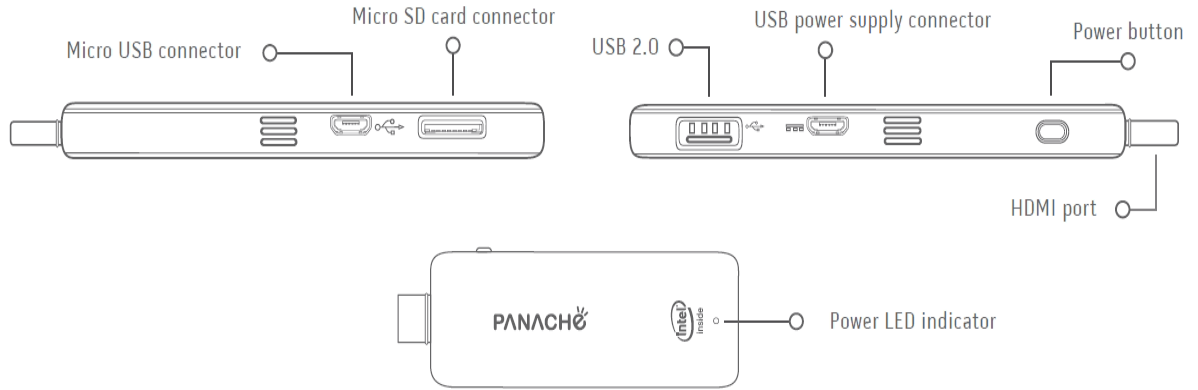

PANACHE

Air PC

World's smallest & lightest pocket computer

Know your Air PC

Product specifications

- Intel Z3735F (quad-core processor, 1.33GHz)
- 2GB DDR3 RAM
- Storage 32GB eMMC
- Expandable storage upto 128GB
- Bluetooth 4.0
- Wi-Fi 802.11 b/g/n
- HDMI, Micro SD, Micro USB, USB 2.0
- Windows 10

Contents

شروع به کار

پورت HDMI محصول را متوانید به هر تلویزیون با نمایشگری متصل نمایید در غیر اینصورت میتوانید با کابل رابط HDMI متصل نمایید.

پورت های ورودی :

پورت با این  نماد مربوط به برق ورودی محصول بوده که ادپتور را به این قسمت متصل مینماییم .

پورت USB^۲ & USB^۳ بروی محصول میتوانید به عنوان کیبورد یا ماوس بی سیم از آن استفاده نمود.

برای استفاده از بلوتوث میتوانید از کابل OTG مبدل موجود در جعبه استفاده کرد .

برای روشن نوندن دکمه پاور یا ON/OFF را نگه میداریم.

راهنمای استفاده از اتصال فلش مموری به دستگاه :

با تبدیل که داخل جعبه محصول میباشد امکان این اتصال وجود دارد و همچنین طبق شکل میتوان حافظه مموری را به دستگاه متصل نمود.

Connecting your Air PC

..

طبق شکل زیر آداپتور داخل جعبه را به دستگاه و در پورت وصل نموده سپس به پریز برق متصل نمایید.